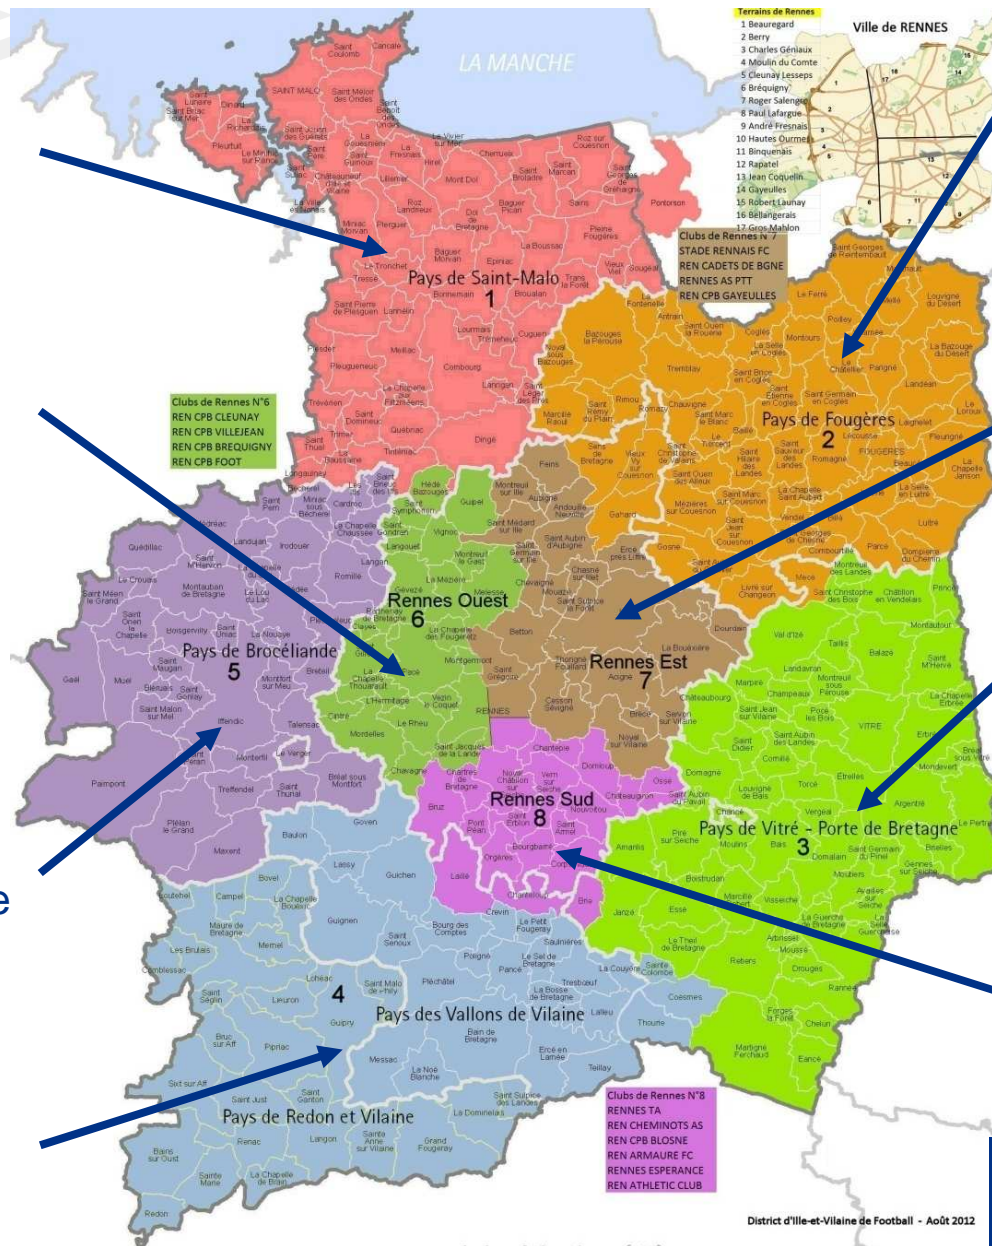

MEMBRES PAR SECTEUR

LEROUX Jean-Yves
NEDELEC Pascal

JEHANNIN Hervé
SOUCHET Fabien

LERAY Jean-Pierre
MANDARON Stéphane

HEROUARD Cédric
LESVENTES Michael

LES INTERVENANTS

BENOIT Laurent
DUBREIL Fabrice
LESAGE Olivier
JEGOU Ronan

FOLLAIN Kévin
GUILLEME Michel
MATTERA Eric

COURNEE Alain
PAMPHILE Alain
RENOUX David

THEAUDIN Gilbert
SIMON Annick

+ HAYE Michel
Réfèrent FAER D35