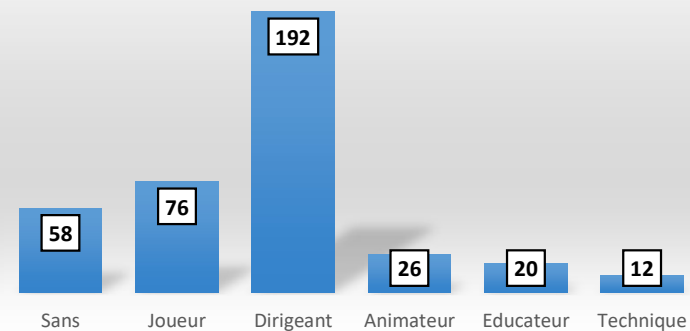

LICENCE ENCADRANT U11

384 encadrants
9 femmes